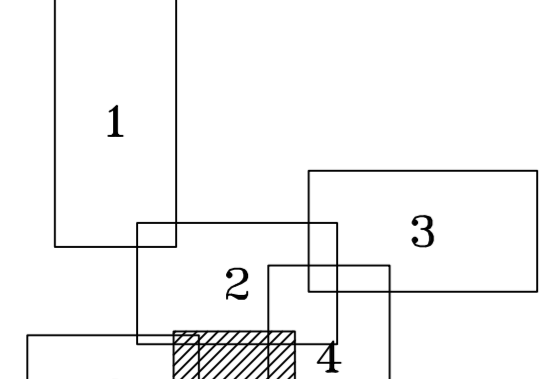

DEPARTEMENT DE LA MOSELLE

COMMUNE DE
KEDANGE-SUR-CANNER

Réseaux d'Assainissement
Plan de Récolement

Echelle : 1/500

Coordonnées Planimétriques:
LAMBERT I
Nivellement IGN
(Altitudes Normales)

DATE : Octobre 2007
N° Dossier : 2007-194
N° Info : 07194

Nota:
Le Parcelsaire a été obtenu par
Digitalisation du Plan Cadastre