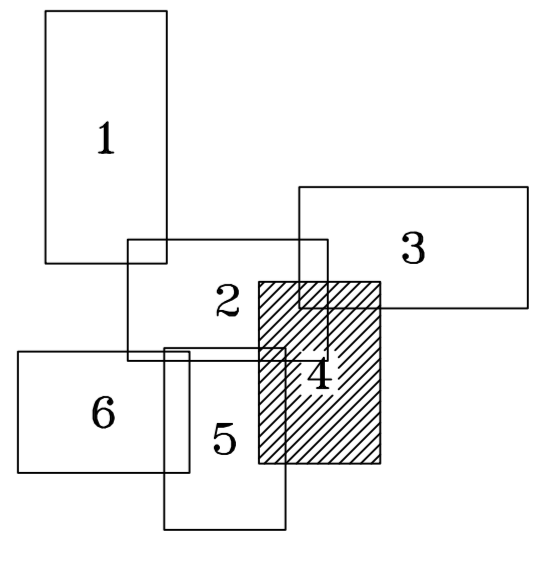

*****Réseaux d'Assainissement***
Plan de Récolement**